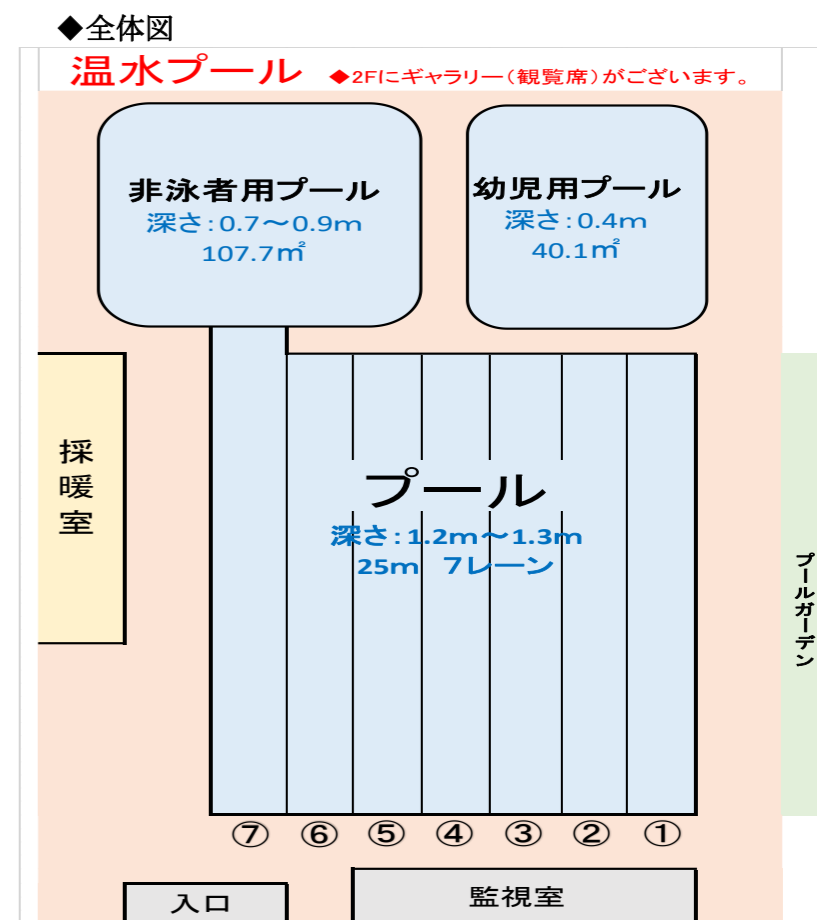

ご案内

◆スイミングスクールで使わない場合のレーン利用は、主に次のとおりです。

- 1 : 多目的レーン (遊泳・歩く)
- 2~5 : 泳ぐレーン
- 6~7 : 多目的レーン (遊泳・歩く)

ご了承ください。
※6レーンから7レーンに変更しました。

1. ◆室内プールのご利用について (注意事項)
2. ◎スイミングキャップを必ず着用してください。
   - ◎小さいお子様も入場料が必要です。
   - ◎小学3年生以下のお子様は、水着着用の保護者(高校生以上)の同伴が必要です。(保護者1名につき2名まで可)
   - ◎浮き輪・ビーチボール・潜水具等は使用できません。(ビート板・スイムフィックスは使用可)
   - ◎スマートフォン等の電子機器類は使用できません。(持ち込みも不可)
   - ※スマートフォンは条件付きで着用可能です。
   - ◎プール内へ食品や危険物(ガラス製品等)の持ち込みはできません。(水分補給用ドリンクは可)
   - ◎ネックレス・ピアス等のアクセサリーや、時計等を着けての利用はできません。
   - ◎飛び込みや潜水は禁止です。
   - ◎刺青・タトゥーのある方の入場はお断りします。
   - ◎プール内、観覧席からの撮影は禁止です。
   - ◎伝染病・下痢・体調不良等の症状がある方は利用できません。
   - ◎おむつの取れていない幼児のご利用については、お問い合わせください。

◆スイミングスクール利用状況は、都合により変更することがあります。