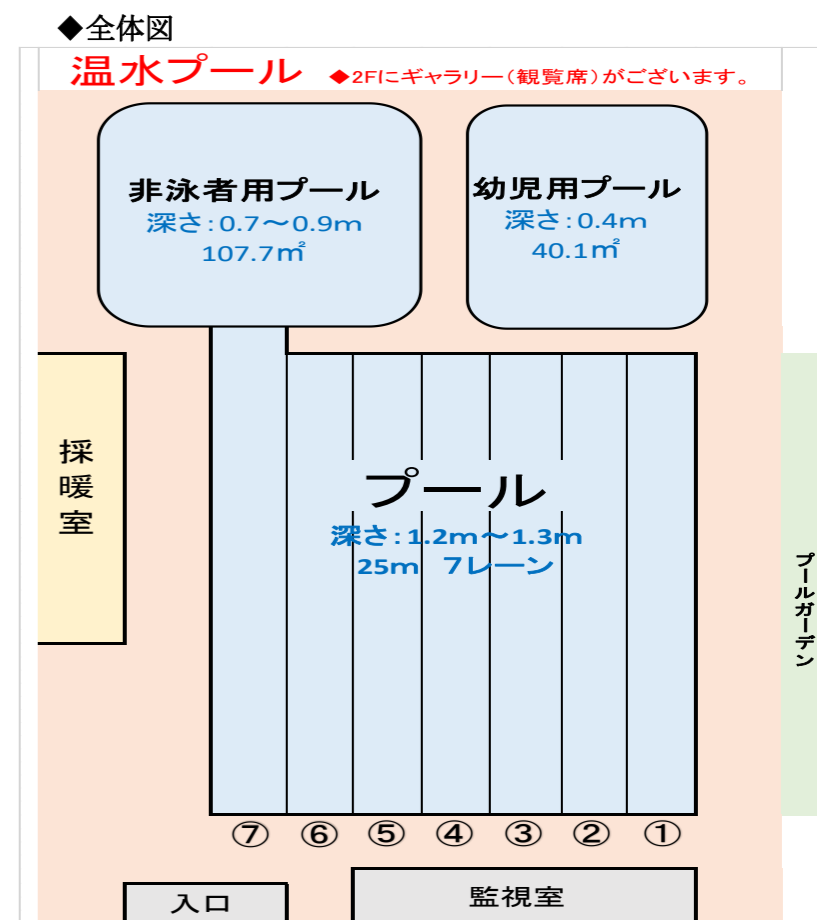

🏊 スイミングスクール等 月間レーン利用状況予定 6月分 🏊

■ スイミングスクール等で使用します。

日付		5月26日(日)																				27日(月)																				28日(火)																				29日(水)																				30日(木)																				31日(金)																				6月1日(土)																																																											
時間		9 10 11 12 13 14 15 16 17 18 19 20 21																				9 10 11 12 13 14 15 16 17 18 19 20 21																				9 10 11 12 13 14 15 16 17 18 19 20 21																				9 10 11 12 13 14 15 16 17 18 19 20 21																				9 10 11 12 13 14 15 16 17 18 19 20 21																				9 10 11 12 13 14 15 16 17 18 19 20 21																				9 10 11 12 13 14 15 16 17 18 19 20 21																																																											
レーン	1																																																																																																																																																																																				
	2																																																																																																																																																																																				
	3																																																																																																																																																																																				
	4																																																																																																																																																																																				
	5																																																																																																																																																																																				
	6																																																																																																																																																																																				

ご案内

1. ◆スイミングスクールで使わない場合のレーン利用は、主に次のとおりです。
   - 1 : 多目的レーン (遊泳・歩く)
   - 2~6 : 泳ぐレーン
   - 7 : 歩くレーン
2. ※入場者の状況により変動します。ご了承ください。
3. ※6レーンから7レーンに変更しました。

1. ◆室内プールのご利用について (注意事項)
2. ◎スイミングキャップを必ず着用してください。
   - ◎小さいお子様も入場料が必要です。
   - ◎小学3年生以下のお子様は、水着着用の保護者(高校生以上)の同伴が必要です。
   - ◎浮き輪・ビーチボール・潜水具等は使用できません。(ビート板・スイムフィックスは使用可)
   - ◎スマートフォン等の電子機器類は使用できません。(持ち込みも不可)
   - ※スマートフォンは条件付きで着用可能です。
   - ◎プール内へ食品や危険物(ガラス製品等)の持ち込みはできません。(水分補給用ドリンクは可)
   - ◎ネックレス・ピアス等のアクセサリや、時計等を着けての利用はできません。
   - ◎飛び込みや潜水は禁止です。
   - ◎刺青・タトゥーのある方の入場はお断りします。
   - ◎プール内、観覧席からの撮影は禁止です。
   - ◎伝染病・下痢・体調不良等の症状がある方は利用できません。
   - ◎おむつの取れていない幼児のご利用については、お問い合わせください。